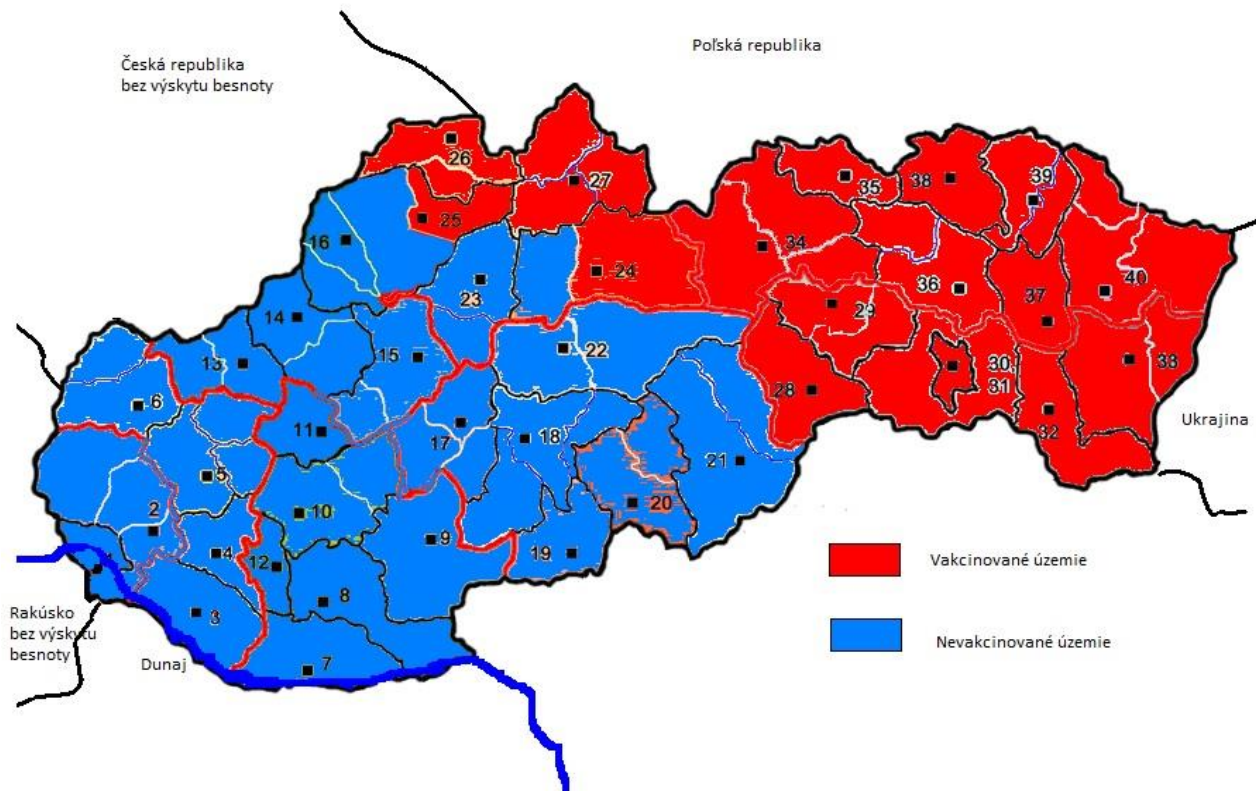

Orálna vakcinácia líšok proti besnote – jarná kampaň 2018

Štátna veterinárna a potravinová správa Slovenskej republiky (ďalej len "ŠVPS SR") organizuje tridsiatu siedmu sezónnu kampaň orálnej vakcinácie voľne žijúcich líšok proti besnote spôsobom, ktorý zodpovedá kritériám WHO.

Program stanovuje cieľ opätovne dosiahnuť štatút Slovenskej republiky ako krajiny bez výskytu besnoty a tým minimalizovať výdavky štátneho rozpočtu, ktoré sú vynakladané na prevenciu a tlmenie besnoty v rezorte pôdohospodárstva a zdravotníctva. Jarná kampaň 2018 orálnej vakcinácie proti besnote bude spolufinancovaná Európskou úniou na základe Rozhodnutia o finančnom príspevku (grante), schvaľujúce národné programy a pridružené financovanie do výšky 75% nákladov na laboratórne testy a nákup a distribúciu očkovacej látky a jednorázovú platbu za voľne žijúce zviera, z ktorého sa odobrala vzorka.

1. **Termín orálnej vakcinácie – 09. apríla 2018 až 22. apríla 2018** (posun je možný podľa vývoja počasia)
2. **Vakcinačné územie :**

Nakoľko Česká republika a Rakúsko sú vyhlásené za krajiny bez výskytu besnoty a v Maďarsku je priaznivá situácia vo výskyte besnoty, vakcinačné územie Slovenskej republiky je zmenšené o územia Regionálnych veterinárnych a potravinových správ (ďalej len „RVPS“): Bratislava, Senec, Dunajská Streda, Galanta, Trnava, Senica, Komárno, Nové Zámky, Levice, Nitra, Topoľčany, Šaľa, Nové Mesto nad Váhom, Trenčín, Prievidza, Púchov, Žiar nad Hronom, Zvolen, Veľký Kríš, Lučenec, Rimavská Sobota, Banská Bystrica a Martin. Na území RVPS Liptovský Mikuláš sa bude vakcinovať iba okres Liptovský Mikuláš (vid' mapka).